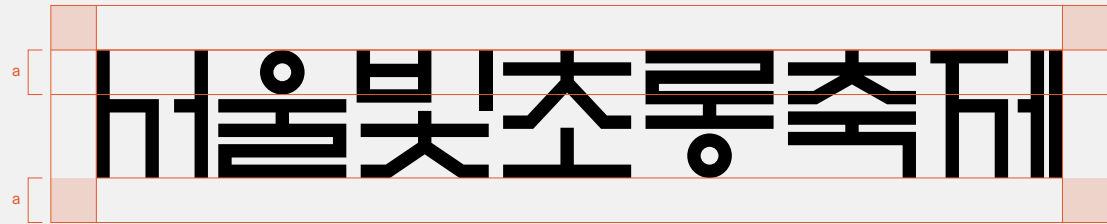

로고를 다른 시각적 요소로부터 보호하기 위해 로고의 최소 여백을 설정합니다.
하위 레이어에 이미지가 배치되는 경우를 제외하고 다른 그래픽 요소가
해당 영역을 침범해서는 안됩니다.

24mm for print
32px for Screen

가로형 서브 로고 타입입니다. 가로형 메인 로고 타입 사용을 권장하지만
지류의 모서리나 가장자리에 심볼과 타이포의 위계 구분이 확실하게 필요할
경우 사용할 수 있습니다.

Horizontal Sub Logotype

**SEOUL
LANTERN FESTIVAL**
SINCE 2009

로고를 다른 시각적 요소로부터 보호하기 위해 로고의 최소 여백을 설정합니다.
하위 레이어에 이미지가 배치되는 경우를 제외하고 다른 그래픽 요소가
해당 영역을 침범해서는 안됩니다.

24mm for print
48px for Screen

국문 워드마크입니다. 심볼과 혼용해 사용하는 것은 불가능합니다.

기을빛초롱축제

로고를 다른 시각적 요소로부터 보호하기 위해 로고의 최소 여백을 설정합니다.
하위 레이어에 이미지가 배치되는 경우를 제외하고 다른 그래픽 요소가
해당 영역을 침범해서는 안됩니다.

8mm for print
12px for Screen

심볼만 구분하여 사용할 경우 2가지의 타입을 함께 사용할 수 있습니다.
대부분의 경우 Type 1 사용을 권장하며, Type 1이 명확하게 인식되기 어려운
크기로 표현되는 경우 Type 2의 사용이 가능합니다.