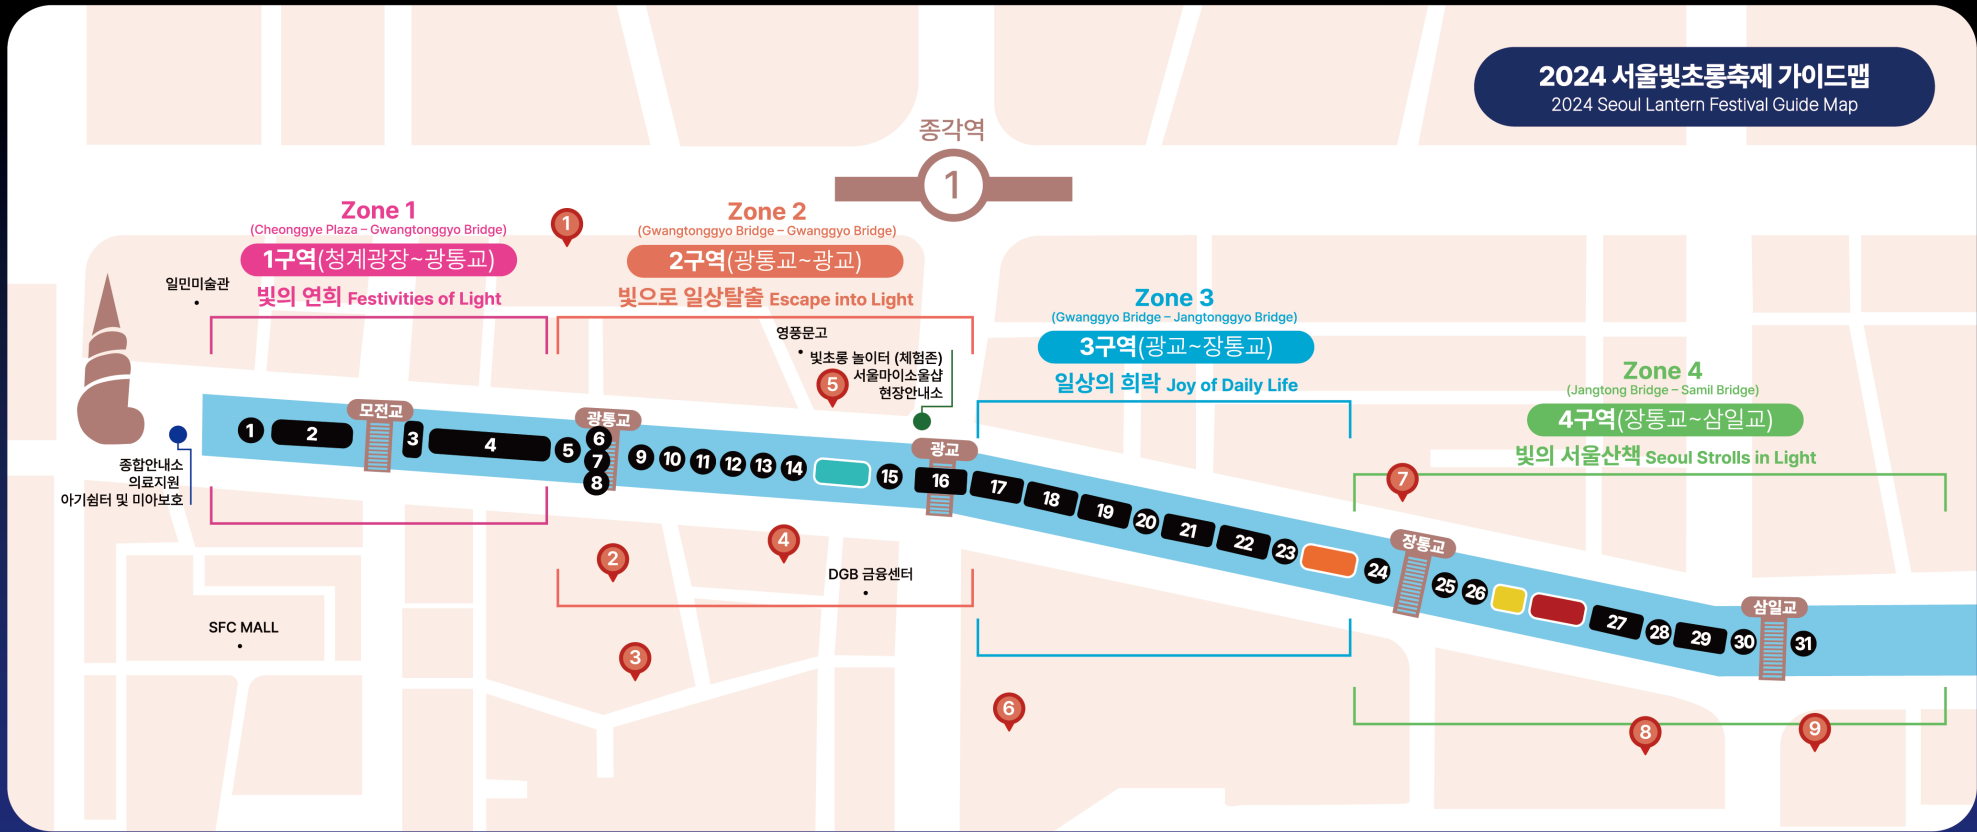

## 빛초롱 놀이터 안내

Program Details

- 운영시간 Time 18:00~22:00 (현장접수 On-site Registration)
- 운영장소 Location 청계천 광고갤러리 (Gwanggyo Gallery)

크리스마스 LED 오너먼트  
Christmas LED Ornament  
5,000₩

눈사람 모루 무드등  
Snowman Mood LANTERN  
10,000₩

운영기간 Date 24. 12. 13 ~ 24. 12. 25

운영기간 Date 24. 12. 26 ~ 25. 1. 12

★ 1구역 ★

- 1 **소울랜턴 캔버스**  
SOUL LANTERN CANVAS
- 2 **산대희**  
Sandaehui
- 3 **청계천에 세워진 광화문**  
Gwanghwamun Gate erected at Cheonggyecheon Stream
- 4 **광화문으로 향하는 어기행렬**  
Royal Procession heading to Gwanghwamun Gate